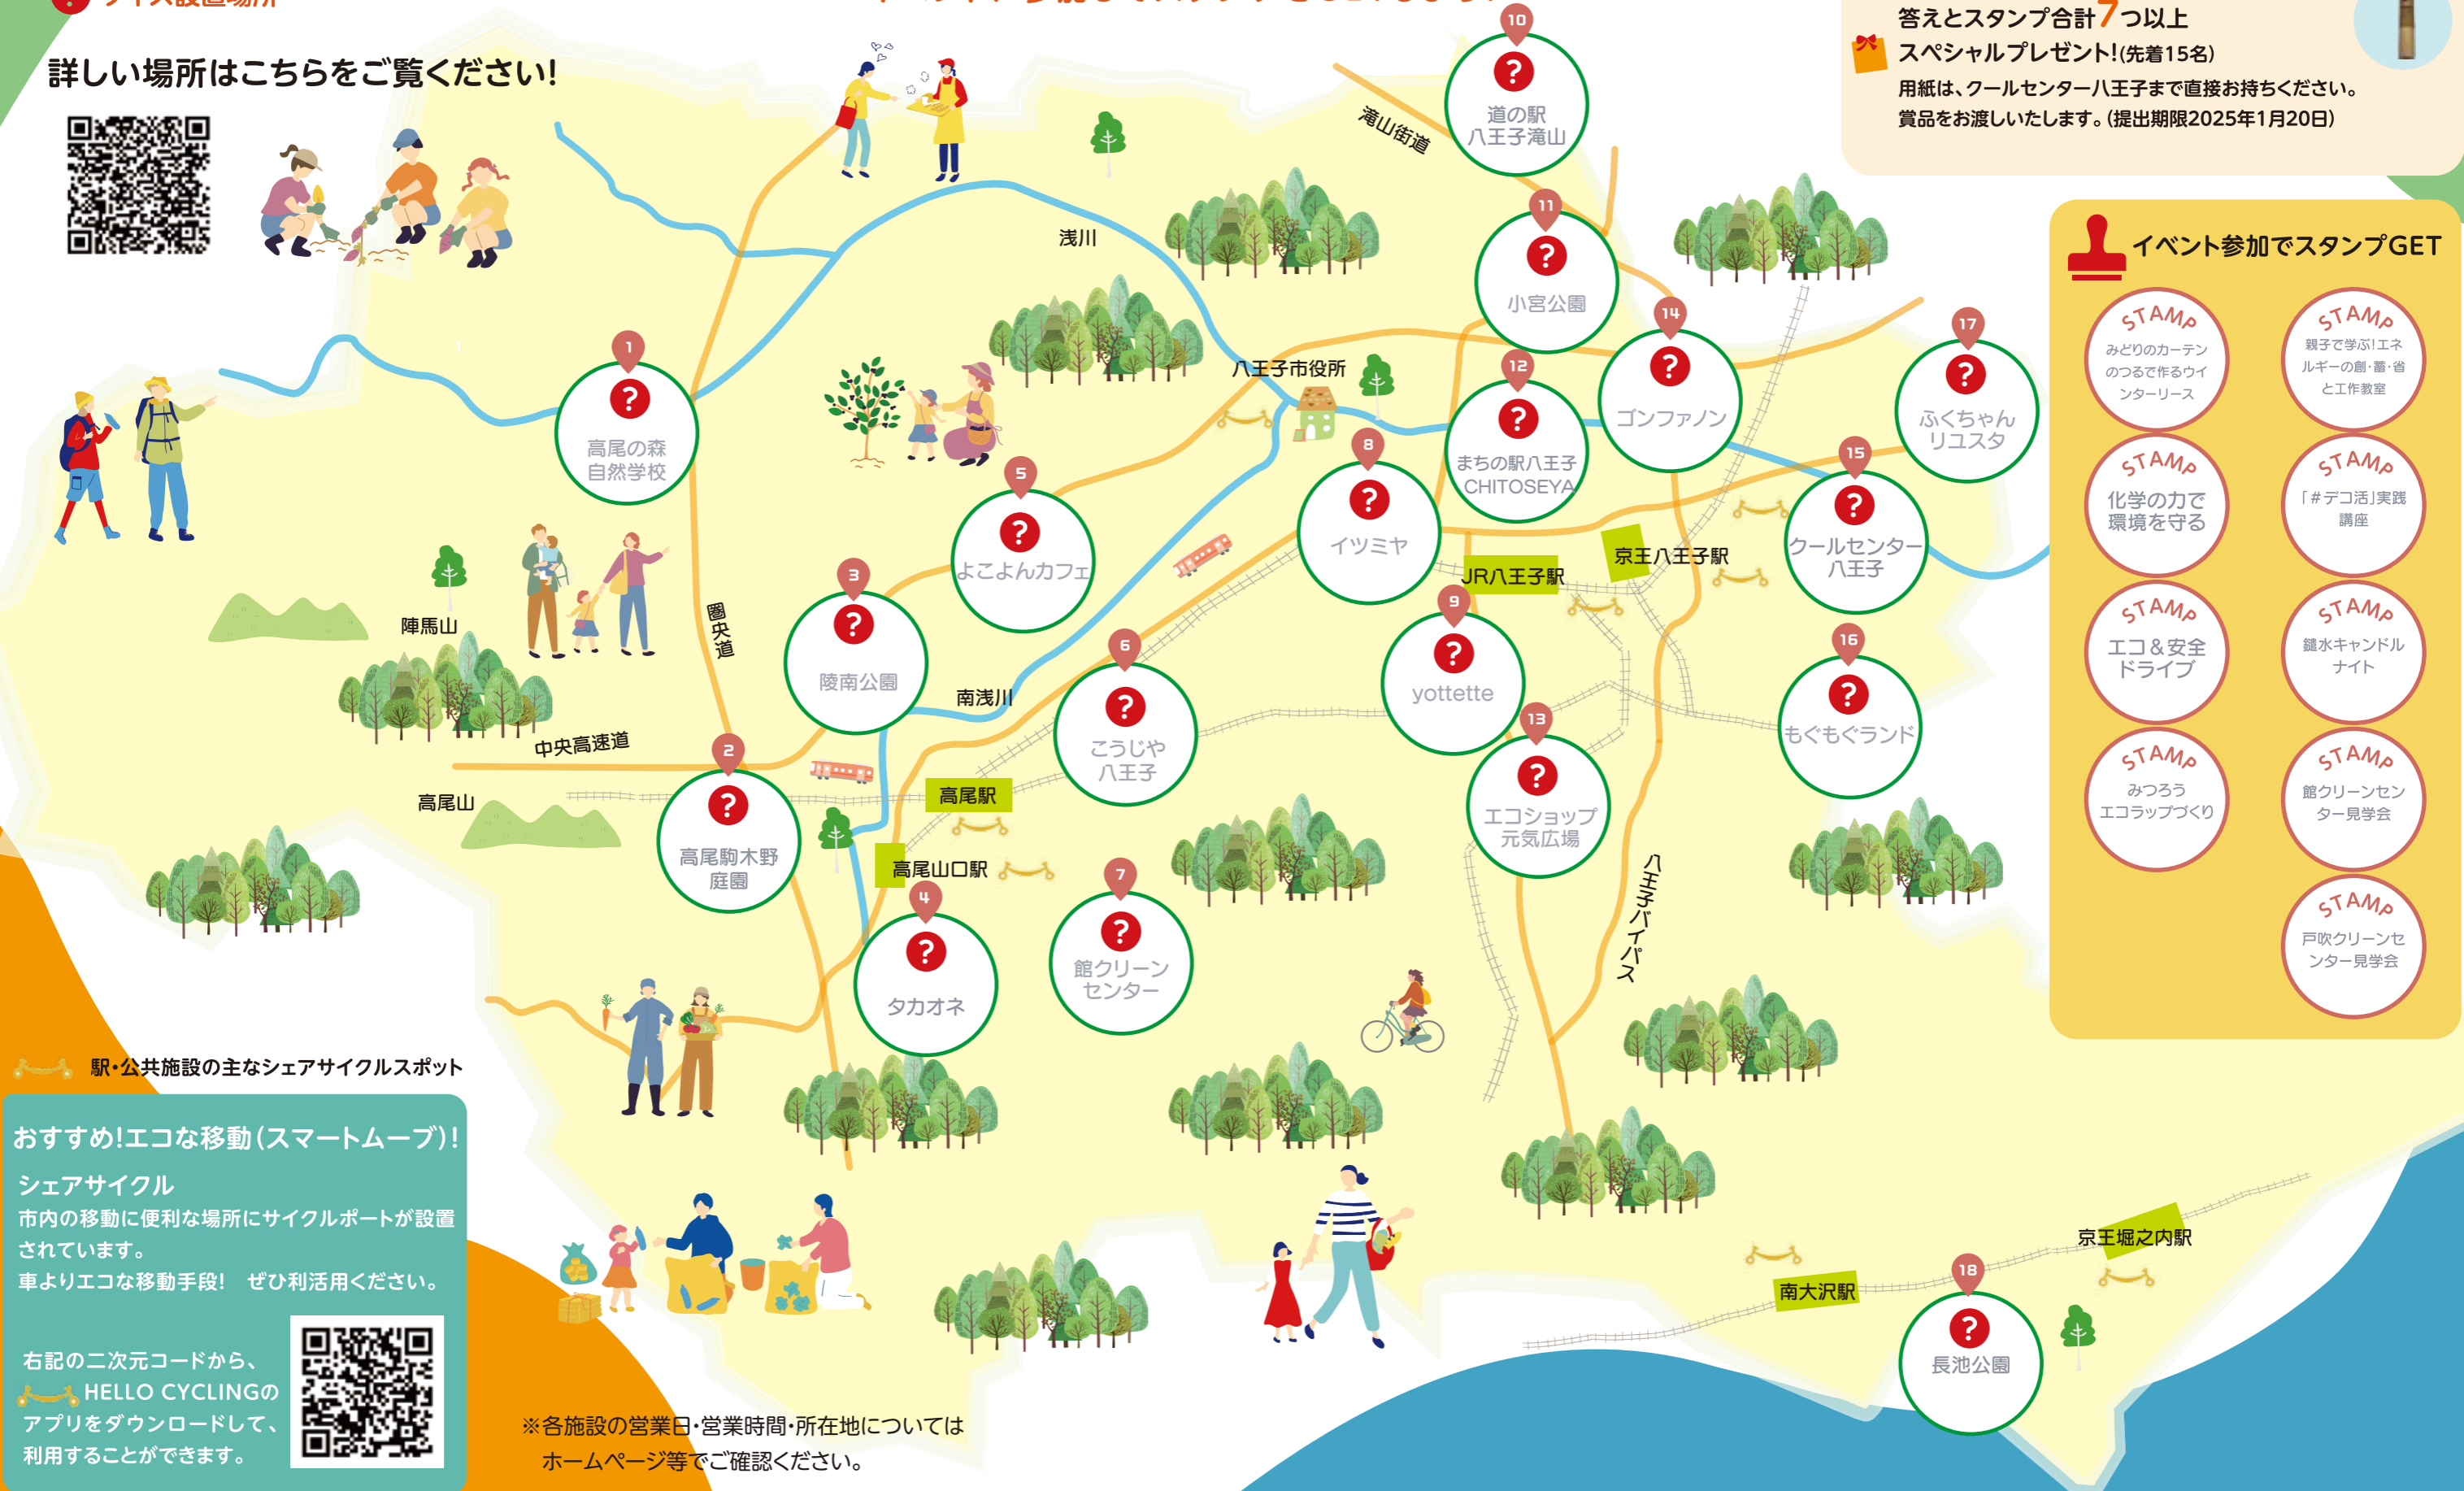

地球温暖化防止につながる活動をしている

事業者・団体・店舗

市内各所の対象施設に行き、クイズに答えよう！
イベントに参加してスタンプをGETしよう！

クイズに答えて！イベントに参加してプレゼントGET！

クイズの答えを○に書いてね！

クイズ設置場所

詳しい場所はこちらをご覧ください！

駅・公共施設の主なシェアサイクルスポット

おすすめ！エコな移動（スマートムーブ）！

シェアサイクル
市内の移動に便利な場所にサイクルポートが設置されています。
車よりエコな移動手段！ぜひ活用ください。

右記の二次元コードから、
HELLO CYCLINGのアプリをダウンロードして、
利用することができます。

※各施設の営業日・営業時間・所在地については
ホームページ等でご確認ください。

集めた答えとスタンプの数でプレゼント進呈！

1. 答えとスタンプ合計3つ以上(各賞品先着30名)
  2. バンブーカトラリー3点セット
  3. 環境にやさしい文具セット
  4. 天然素材配合フタ付カフェタンブラー

5. 答えとスタンプ合計7つ以上
  6. スペシャルプレゼント!(先着15名)

用紙は、クールセンター八王子まで直接お持ちください。
賞品をお渡しいたします。(提出期限2025年1月20日)

イベント参加でスタンプGET

1. STAMP みどりのカーテンのつるで作るウインターリース
2. STAMP 親子で学ぶ！エネルギーの創・番・省と工作教室
3. STAMP 化学の力で環境を守る
4. STAMP 「#デコ活」実践講座
5. STAMP エコ&安全ドライブ
6. STAMP 罐水キャンドルナイト
7. STAMP みつろうエコラップづくり
8. STAMP 館クリーンセンター見学会
9. STAMP 戸吹クリーンセンター見学会